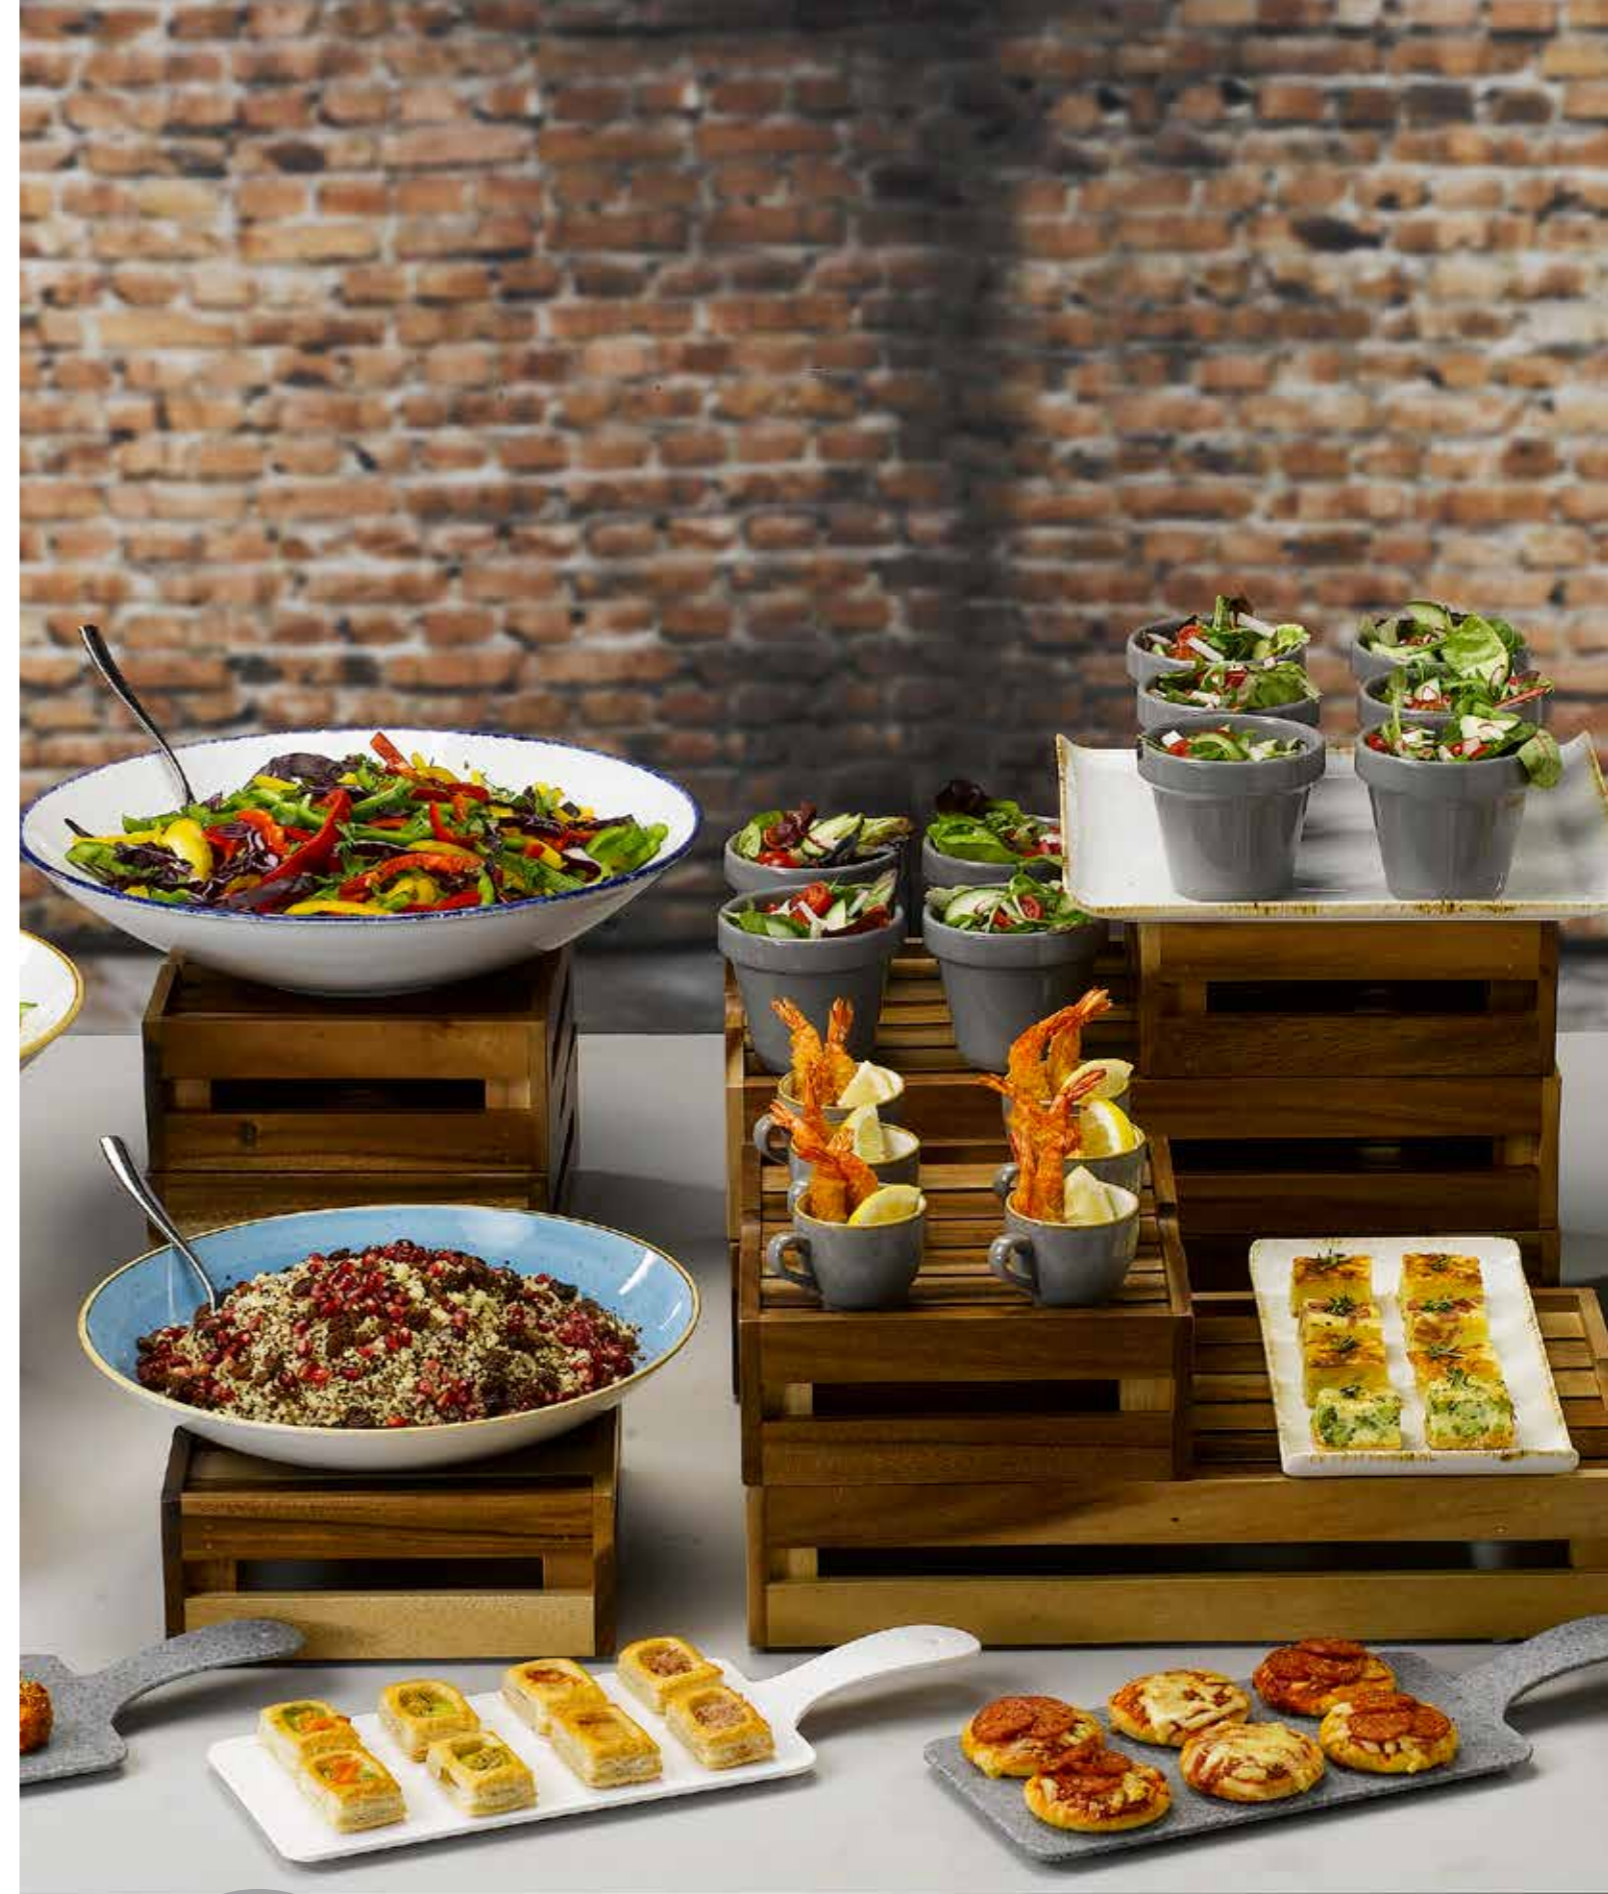

GET THE LOOK
See Page 96